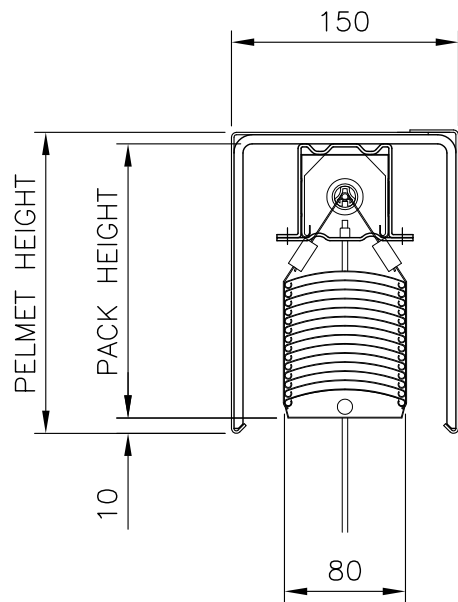

EXTENDED BLIND

RETRACTED BLIND

MV80C BLADE

BLIND HEIGHT	PACK HEIGHT
750-1000	180
1001-1250	200
1251-1500	220
1501-1750	240
1751-2000	260
2001-2250	280
2251-2500	300
2501-2750	320
2751-3000	340
3001-3250	360
3251-3500	380
3501-3750	400
3751-4000	420

MV80C
RETRACTABLE VENETIAN BLIND
WITH PELMET AND WIRE GUIDES

www.maximlouvres.com.au

maxim
louvres

DWG No.: MV80C-WIREGUIDES
DWG DATE: 10-02-2010