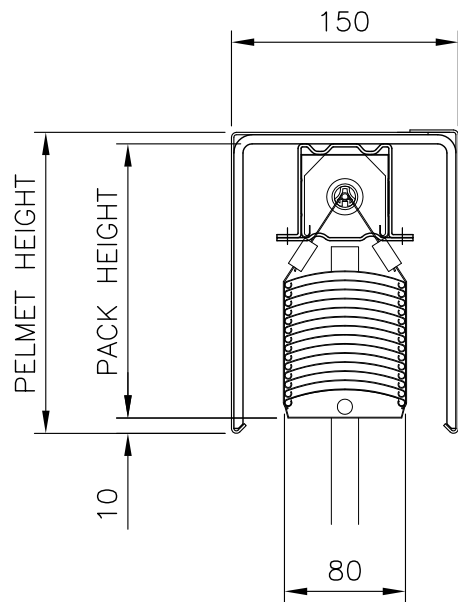

EXTENDED BLIND

RETRACTED BLIND

MV80C BLADE

BLIND HEIGHT	PACK HEIGHT
750-1000	180
1001-1250	200
1251-1500	220
1501-1750	240
1751-2000	260
2001-2250	280
2251-2500	300
2501-2750	320
2751-3000	340
3001-3250	360
3251-3500	380
3501-3750	400
3751-4000	420

MV80C
RETRACTABLE VENETIAN BLIND
WITH PELMET AND SIDE GUIDES

www.maximlouvres.com.au

maxim
louvres

DWG No.: MV80C-SIDEGUIDES
DWG DATE: 10-02-2010